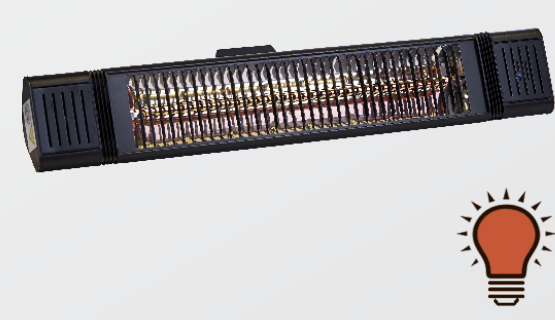

## ECO pro-line

Artikel nr. 212-330  
DB nr. 2094512  
Dimension: B: 66 x H: 14 cm  
Effektrtrin: 2000W  
Energi: 92%  
Dækning: Op til 16 m<sup>2</sup>  
Funktion: Bluetooth og APP

5 705858 708843

Artikel nr. 212-341  
DB nr. 2440167  
Dimension: B: 75 x H: 12 cm  
Effektrtrin: 2000W  
Energi: 92%  
Dækning: Op til 16 m<sup>2</sup>  
Funktion: Glasfront

## ECO plus-line

Artikel nr. 212-300  
DB nr. 2094503  
Dimension: B: 59 x H: 10 cm  
Effektrtrin: 1500W  
Energi: 92%  
Dækning: Op til 12 m<sup>2</sup>

5 705858 708768

Artikel nr. 212-303  
DB nr. 2094504  
Dimension: B: 59 x H: 10 cm  
Effektrtrin: 2000W  
Energi: 92%  
Dækning: Op til 12 m<sup>2</sup>