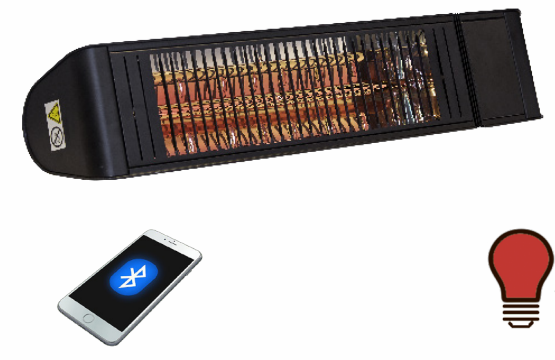

# HEAT1

Good for you and the environment

Infrarød halogen 

LYSSTYRKE		ENERGIUDNYTTELSE
	Ultra Low Glare+	92%
	Ultra Low Glare	92%
	Low Glare	92%
	Clear	80%

**5**  
Year  
Warranty

## ECO pro-line

Artikel nr. 212-330  
DB nr. 2094512  
Dimension: B: 66 x H: 14 cm  
Effektrtrin: 2000W  
Energi: 92%  
Dækning: Op til 16 m<sup>2</sup>  
Funktion: Bluetooth og APP

5 705858 708843

Artikel nr. 212-341  
DB nr. 2440167  
Dimension: B: 75 x H: 12 cm  
Effektrtrin: 2000W  
Energi: 92%  
Dækning: Op til 16 m<sup>2</sup>  
Funktion: Glasfront